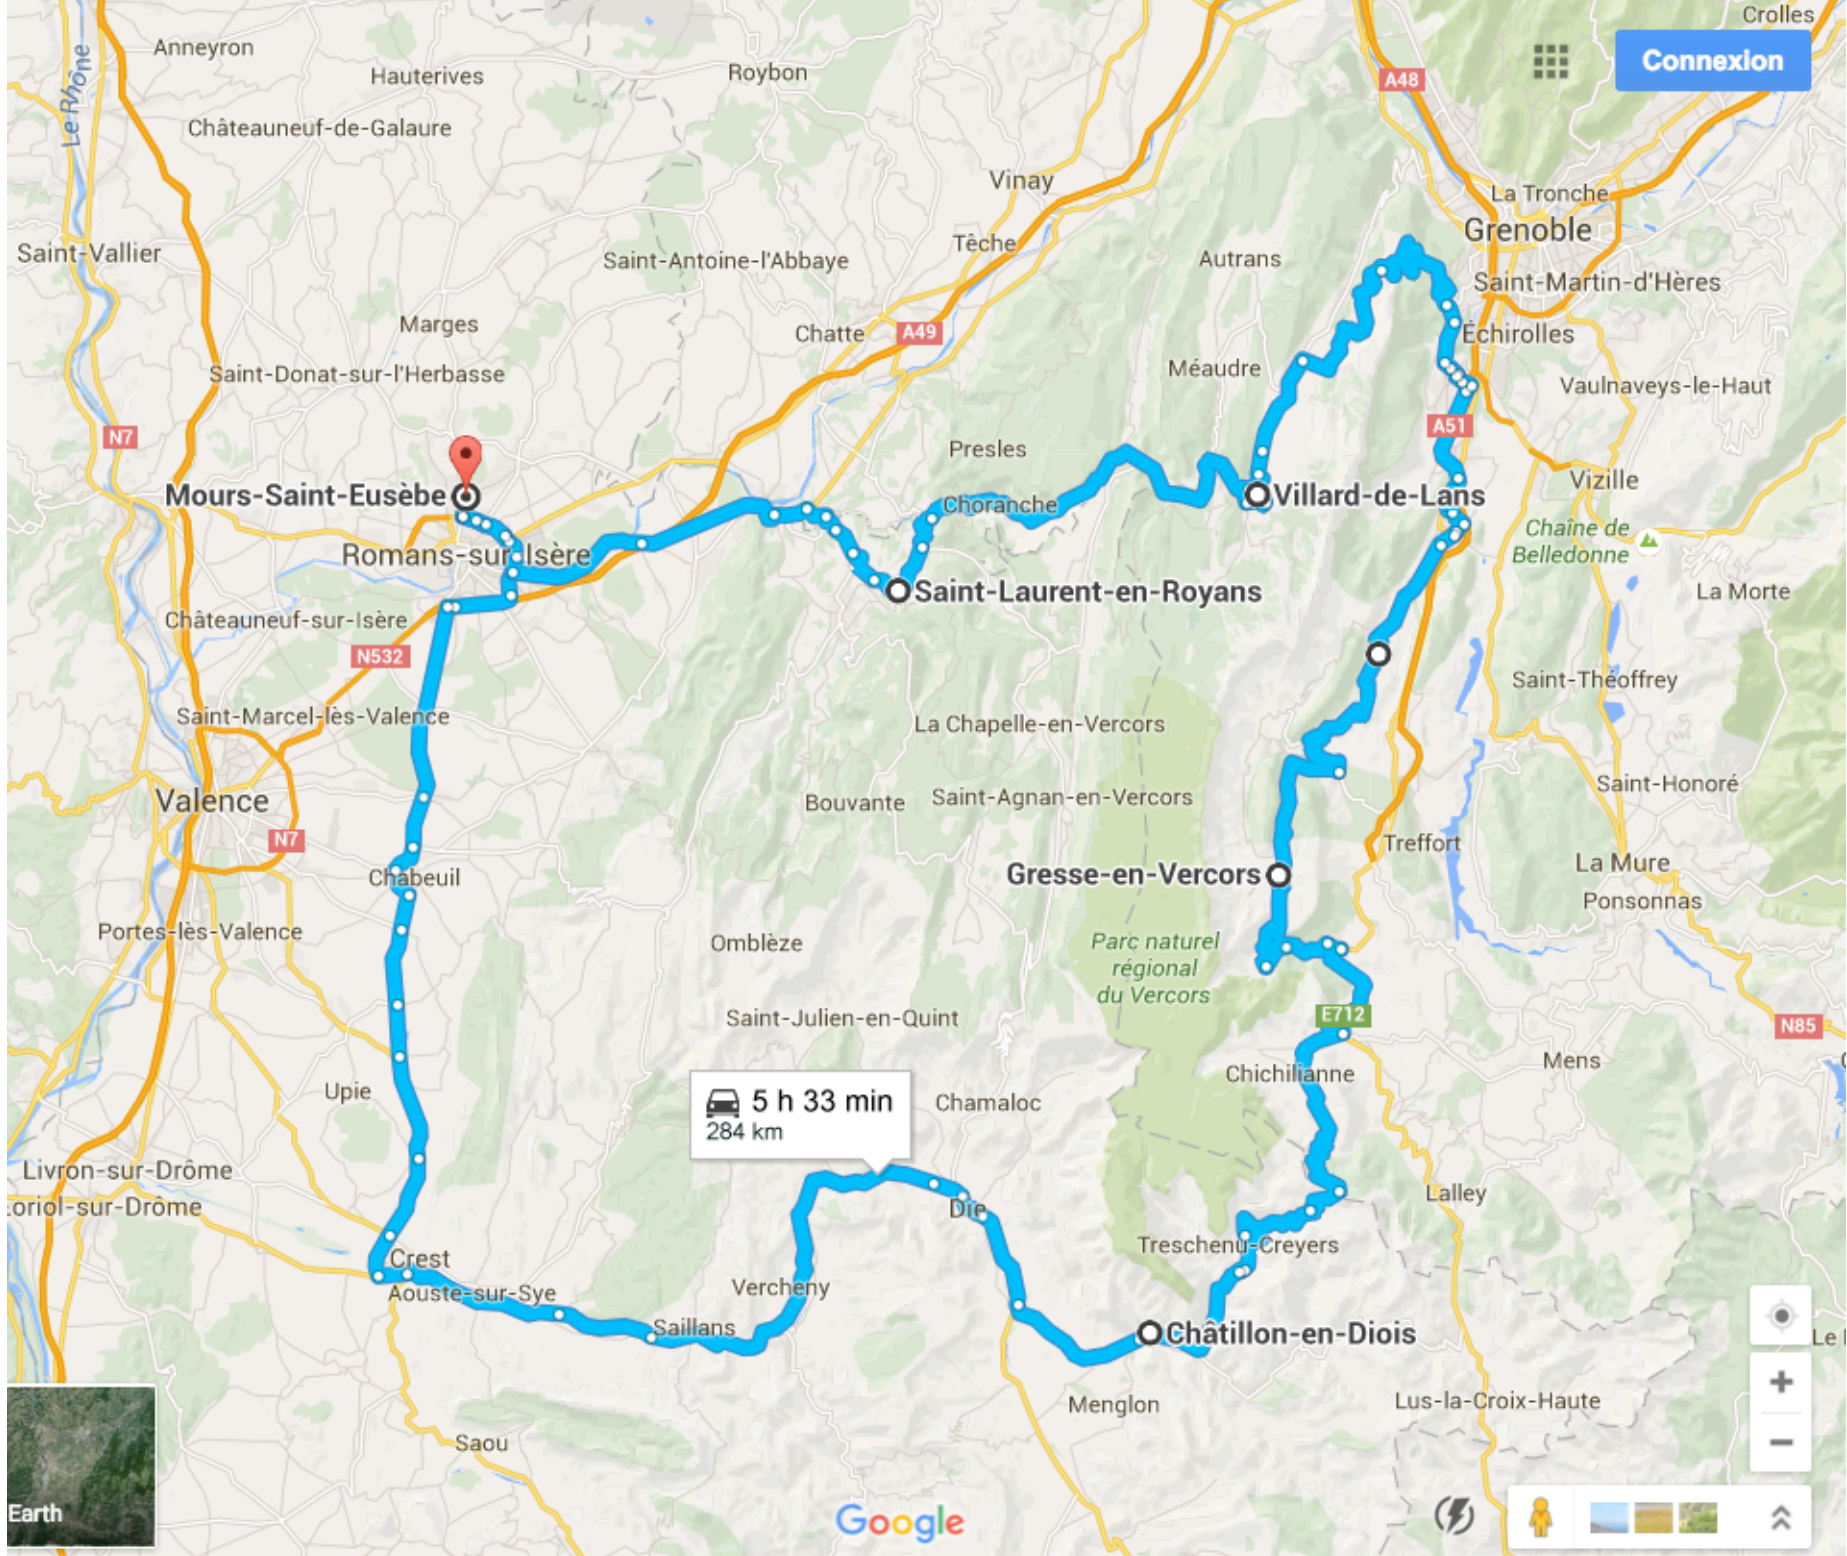

Connexion

🚗 5 h 33 min
284 km

Google